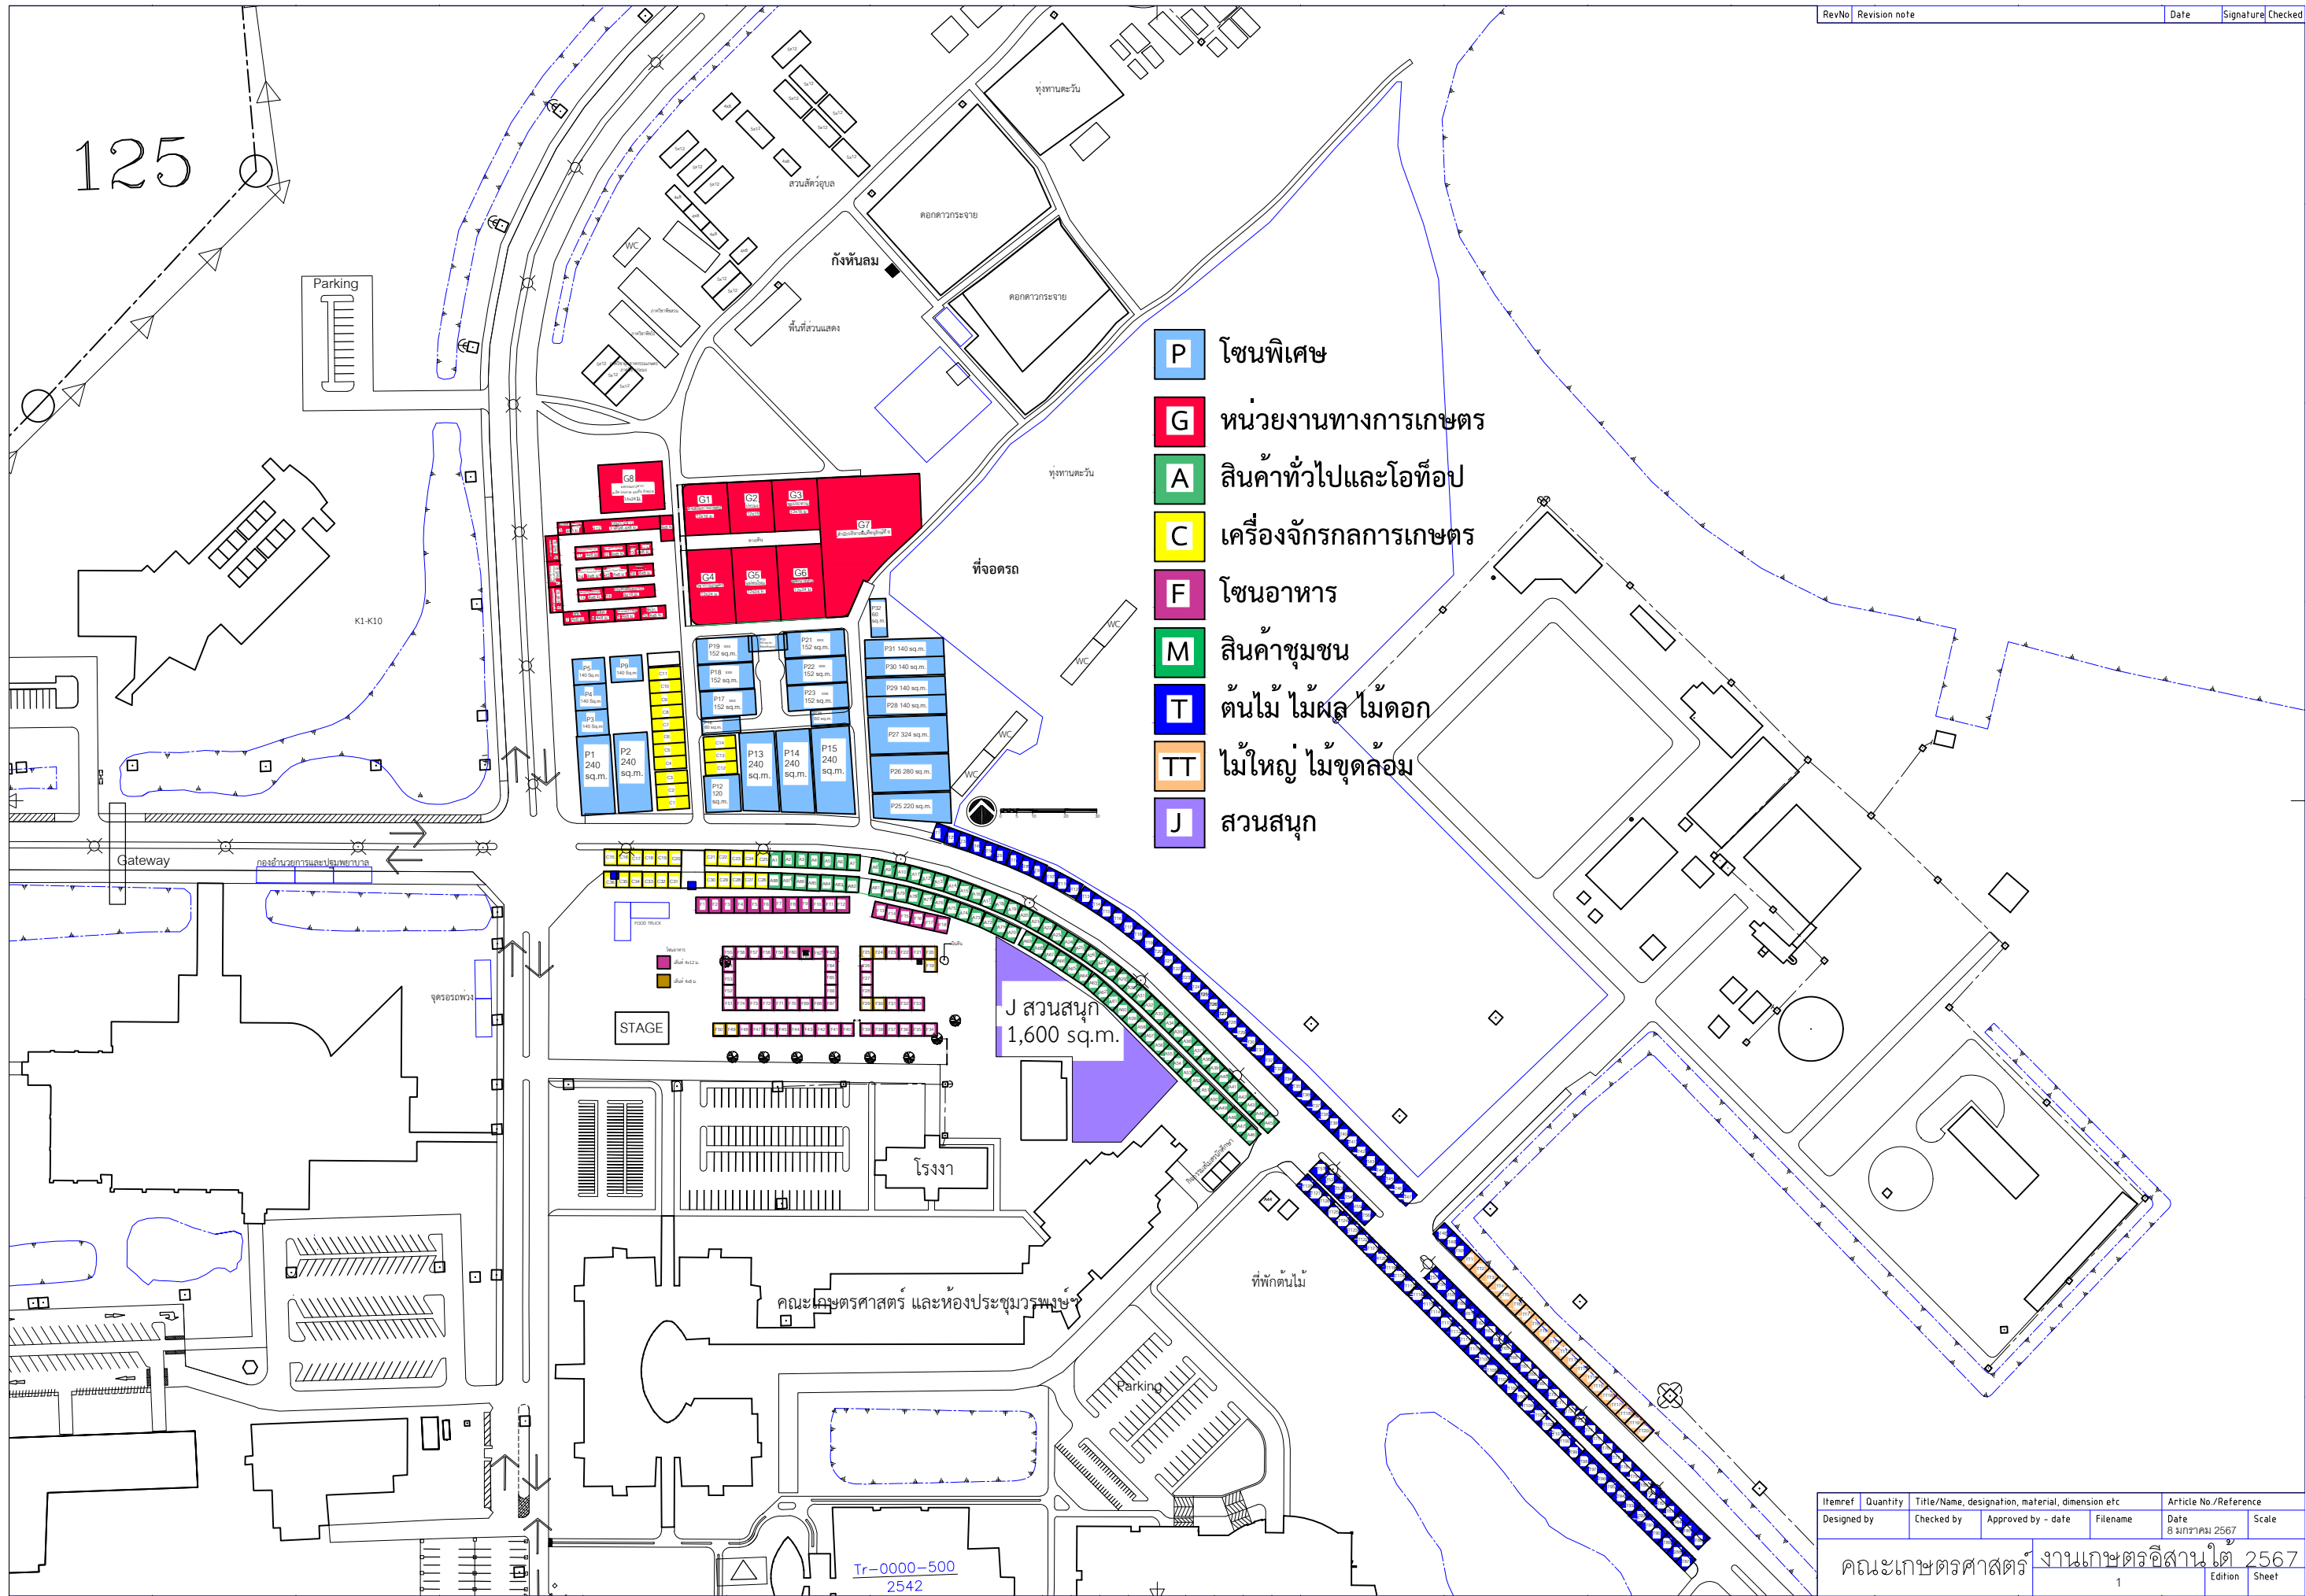

125

- P** โซนพิเศษ
- G** หน่วยงานทางการเกษตร
- A** สินค้าทั่วไปและโอท็อป
- C** เครื่องจักรกลการเกษตร
- F** โซนอาหาร
- M** สินค้าชุมชน
- T** ต้นไม้ ไม้ผล ไม้ดอก
- TT** ไม้ใหญ่ ไม้ชุดล้อม
- J** สวนสนุก

J สวนสนุก  
1,600 sq.m.

Tr-0000-500  
2542

Itemref	Quantity	Title/Name, designation, material, dimension etc	Article No./Reference
Designed by	Checked by	Approved by - date	Filename
			Date
คณะเกษตรศาสตร์			งานเกษตรวิสัยใต้ 2567
			1
			Edition Sheet